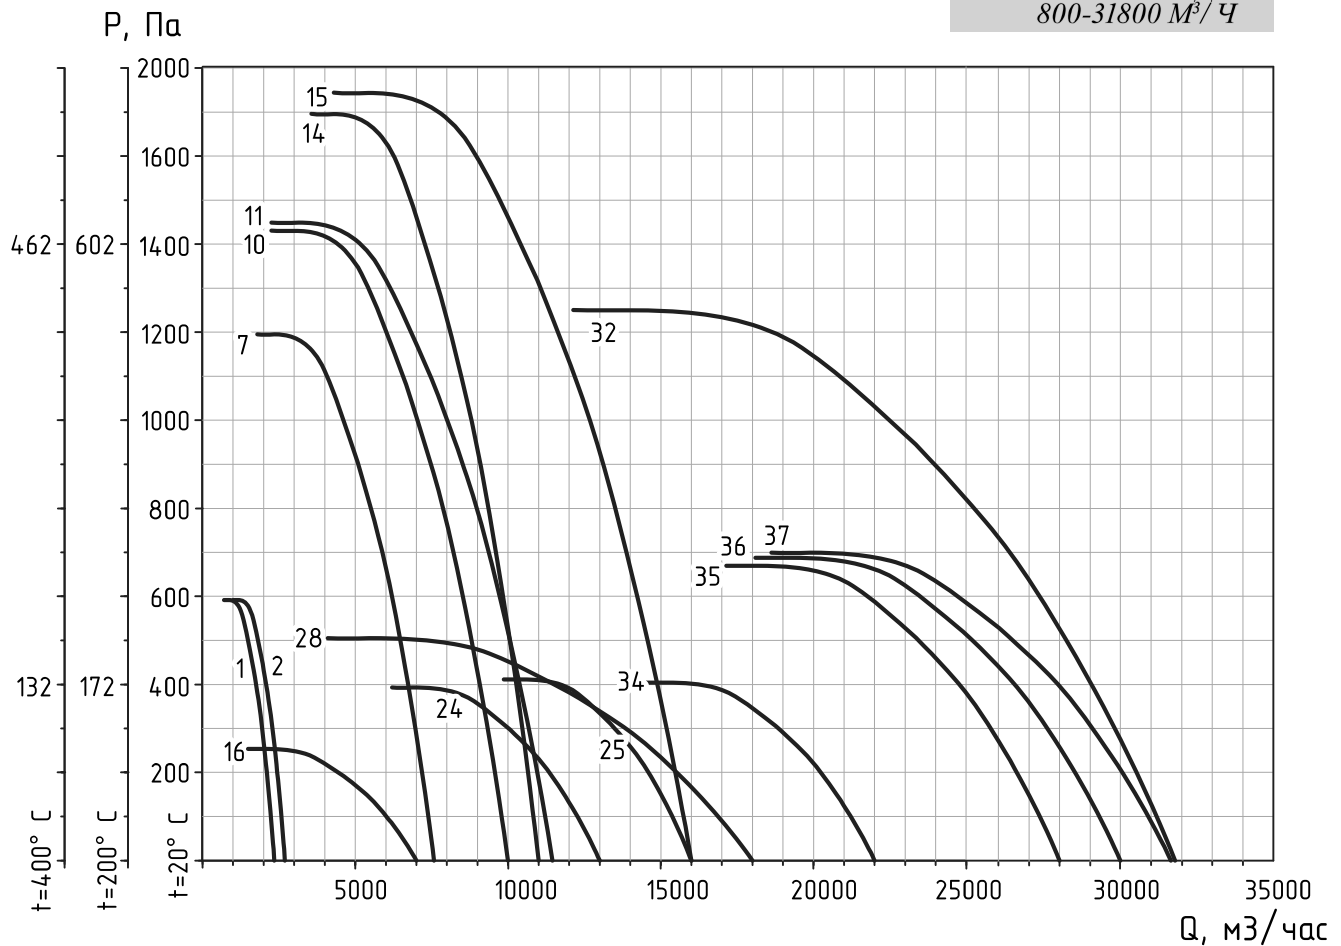

ВКР ДУ
800-31800 М³/Ч