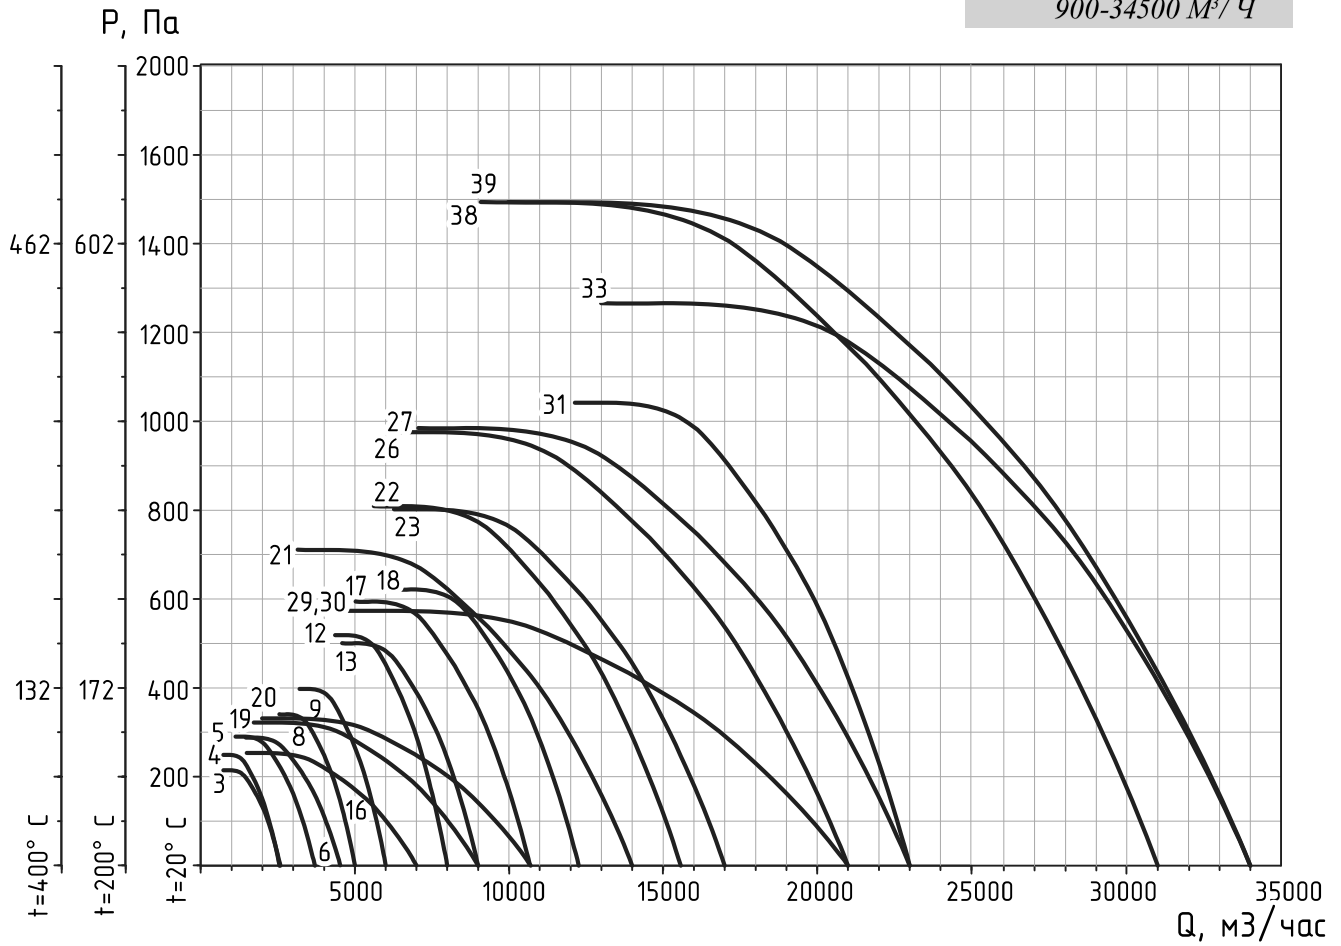

ВКР ДУ
900-34500 М³/Ч