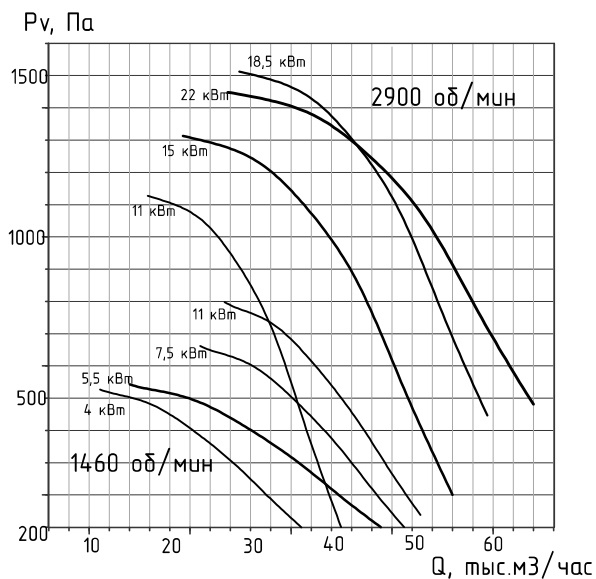

ВО 06-300 ПОДПОР №8